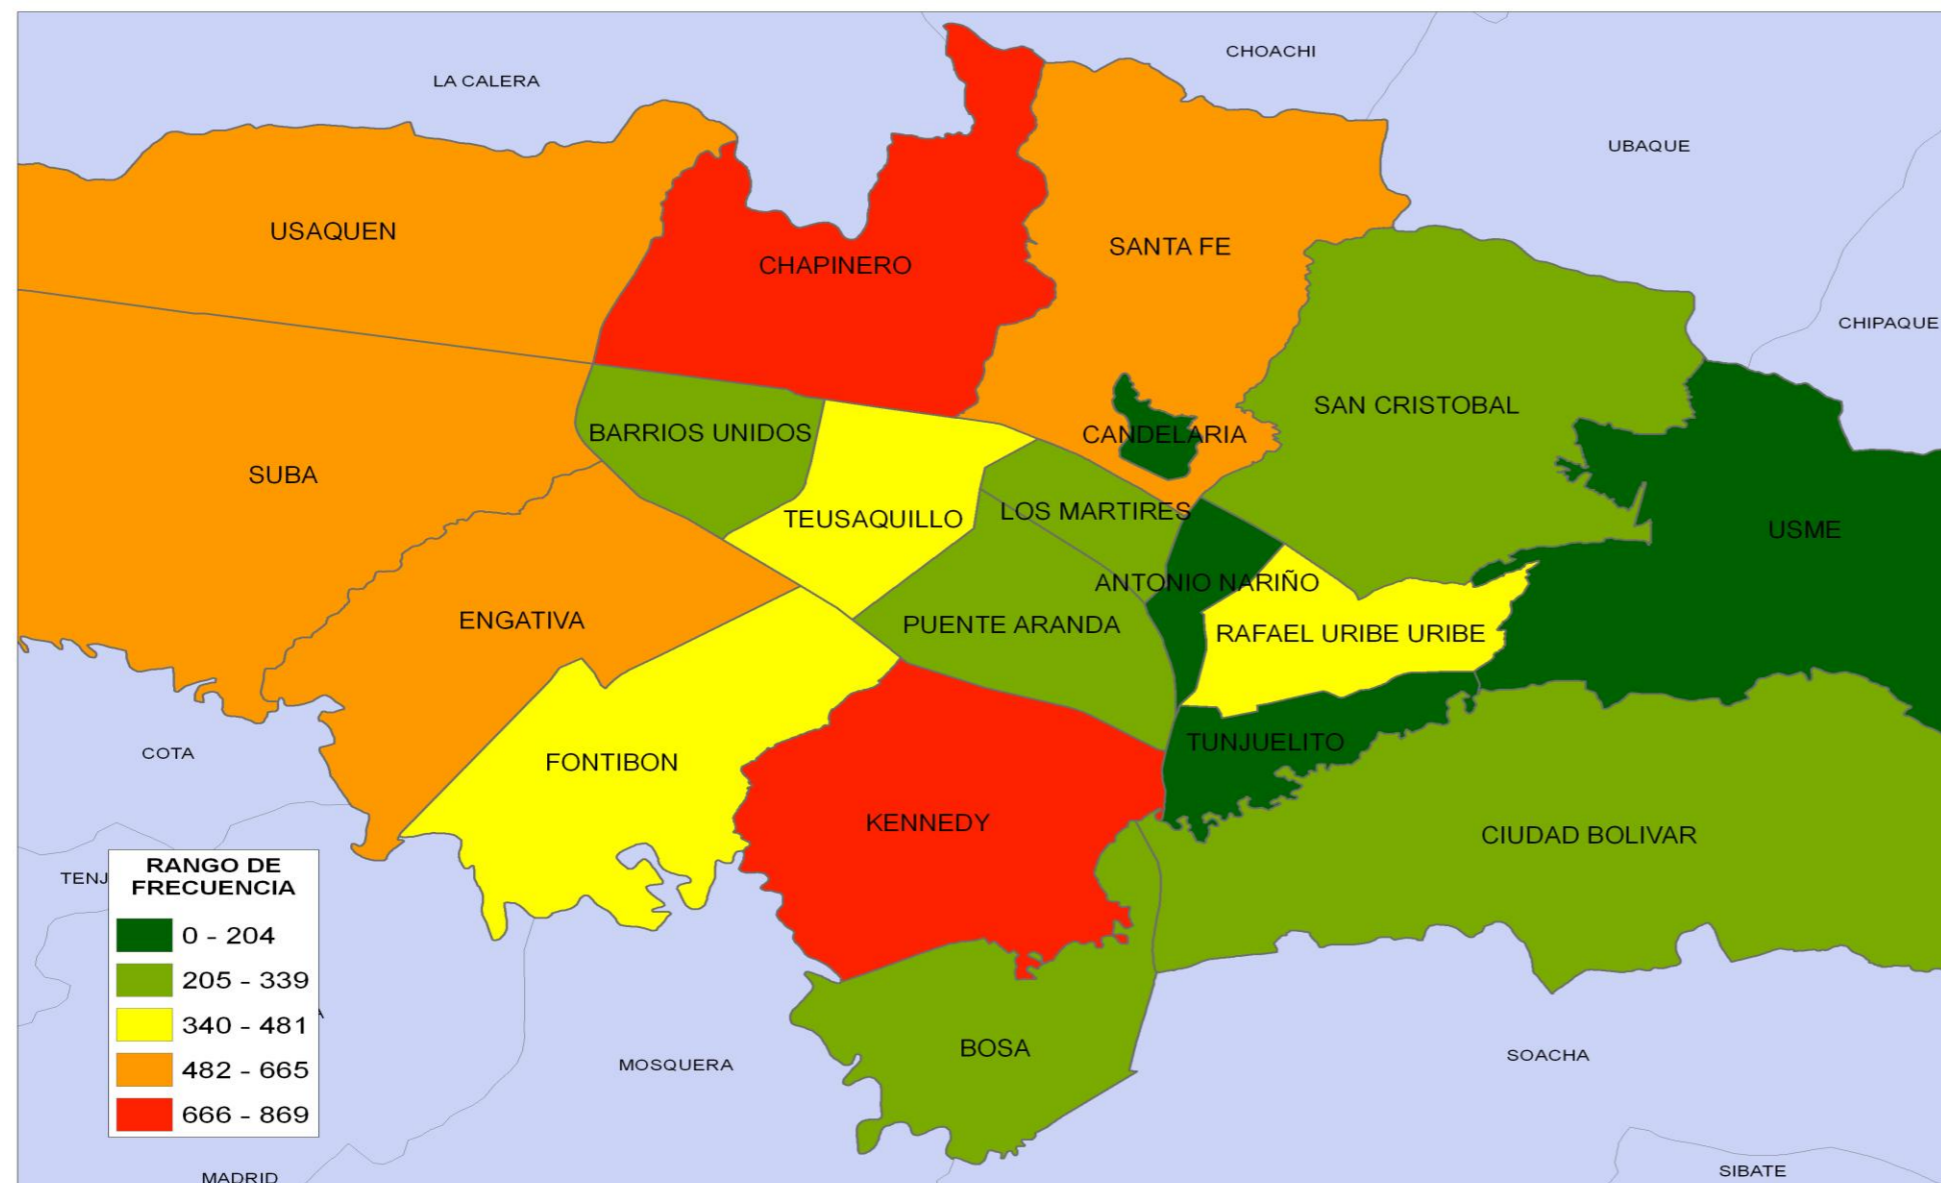

**SECRETARIA DE GOBIERNO  
SUBSECRETARIA DE ASUNTOS PARA LA CONVIVENCIA Y SEGURIDAD CIUDADANA  
CENTRO DE ESTUDIO Y ANALISIS EN CONVIVENCIA Y SEGURIDAD CIUDADANA**

**ESTADISTICAS COMPARATIVAS DE BOGOTA  
COMPORTAMIENTO HURTO A CELULARES  
AÑOS 2008 A 2014**

	2008	2009	2010	2011	2012	2013	2014
<b>Hurto a Celulares (Numero de equipos móviles)</b>	3.530	3.647	3.842	3.747	5.524	8.147	8.899

Fuente : CICRI-MEBOG, actualización 8:25 horas del 4 de enero de 2015. Datos susceptibles de variación en consultas posteriores por las denuncias que ingresan por SIDENCO al Sistema Penal Acusatorio.  
Cálculos: Centro de Estudio y Análisis en Convivencia y Seguridad Ciudadana Secretaría de Gobierno

**BOGOTÁ D.C.  
HURTO DE CELULARES SEGÚN LOCALIDAD  
2013**

FUENTE:  
CICRI-MEBOG  
Actualización 3 de marzo de 2014  
ELABORACIÓN:  
CEACSC  
SUBSECRETARIA DE ASUNTOS PARA LA CONVIVENCIA Y SEGURIDAD CIUDADANA  
SECRETARIA DISTRITAL DE GOBIERNO